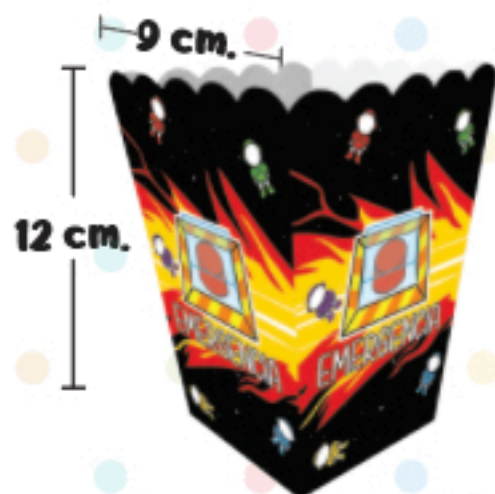

**CAJA PALOMERA CAJA PALOMERA
GRANDE CHICA**

Contenido: 10 pzas.

Contenido: 10 pzas.

GORRO

Contenido: 10 pzas.

CABOGREMER