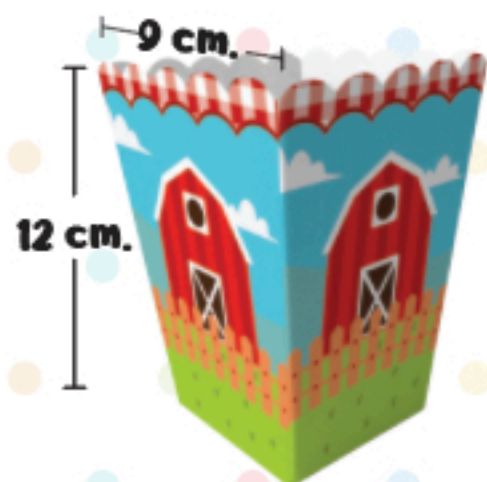

**CAJA PALOMERA CAJA PALOMERA
GRANDE CHICA**

Contenido: 10 pzas.

Contenido: 10 pzas.

GORRO

Contenido: 10 pzas.

CABOGRANJA