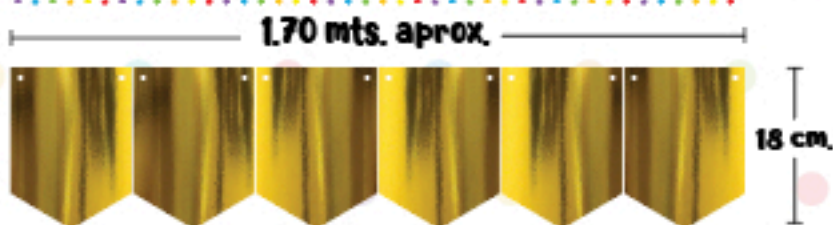

BANDERÍN METALICA

Contenido: 13 rectángulos.

BANRECTRMETOR